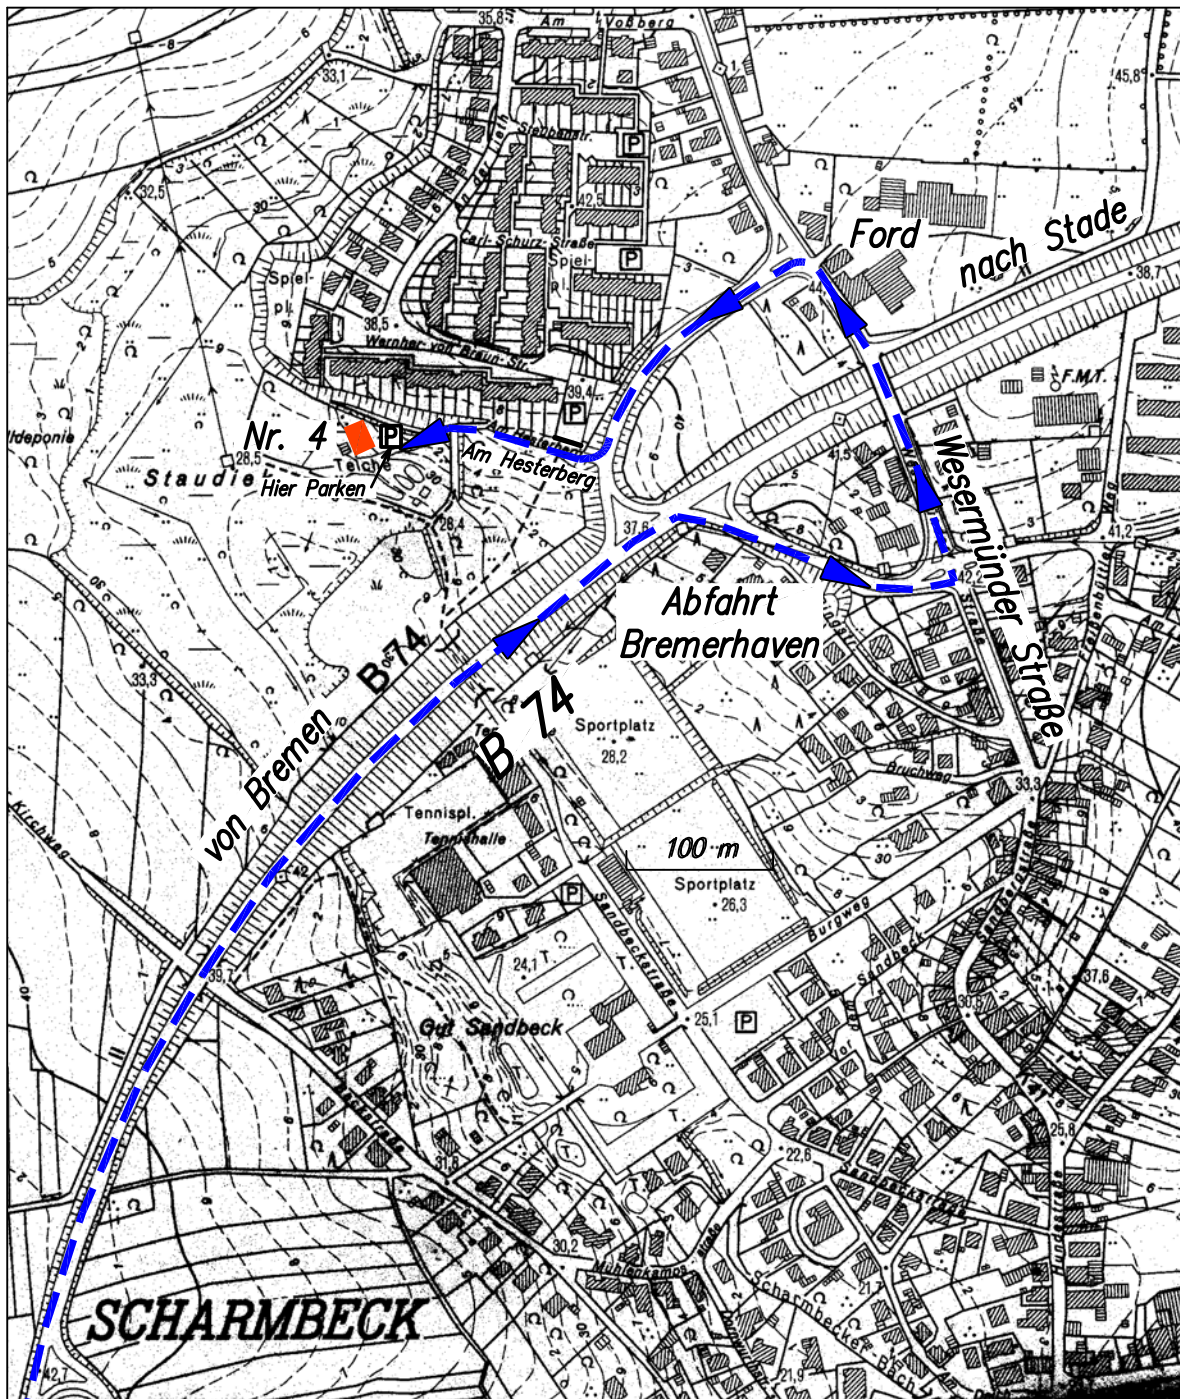

# Anfahrtsplan

Am Hesterberg 4  
27711 Osterholz-Scharmbeck

Wegbeschreibung aus Richtung Bremer Kreuz:

A 27 Autobahndreieck Br.-Industriehäfen: Zusatzschild "Osterholz-Scharmbeck" Hier nicht abfahren!  
4 km

A 27 Abfahrt Bremen-Nord, B 74, Stade. Hier abfahren B 74 Richtung Stade  
7 km

B 74 Abfahrt Osterholz-Scharmbeck, Worpswede (Ampel): Hier nicht abfahren!  
2 km

B 74 Abfahrt Osterholz-Scharmbeck, Schwanewede: Hier nicht abfahren!  
1 km

B 74 Abfahrt Bremerhaven: Hier abfahren! (Weiter: siehe Lageplan)